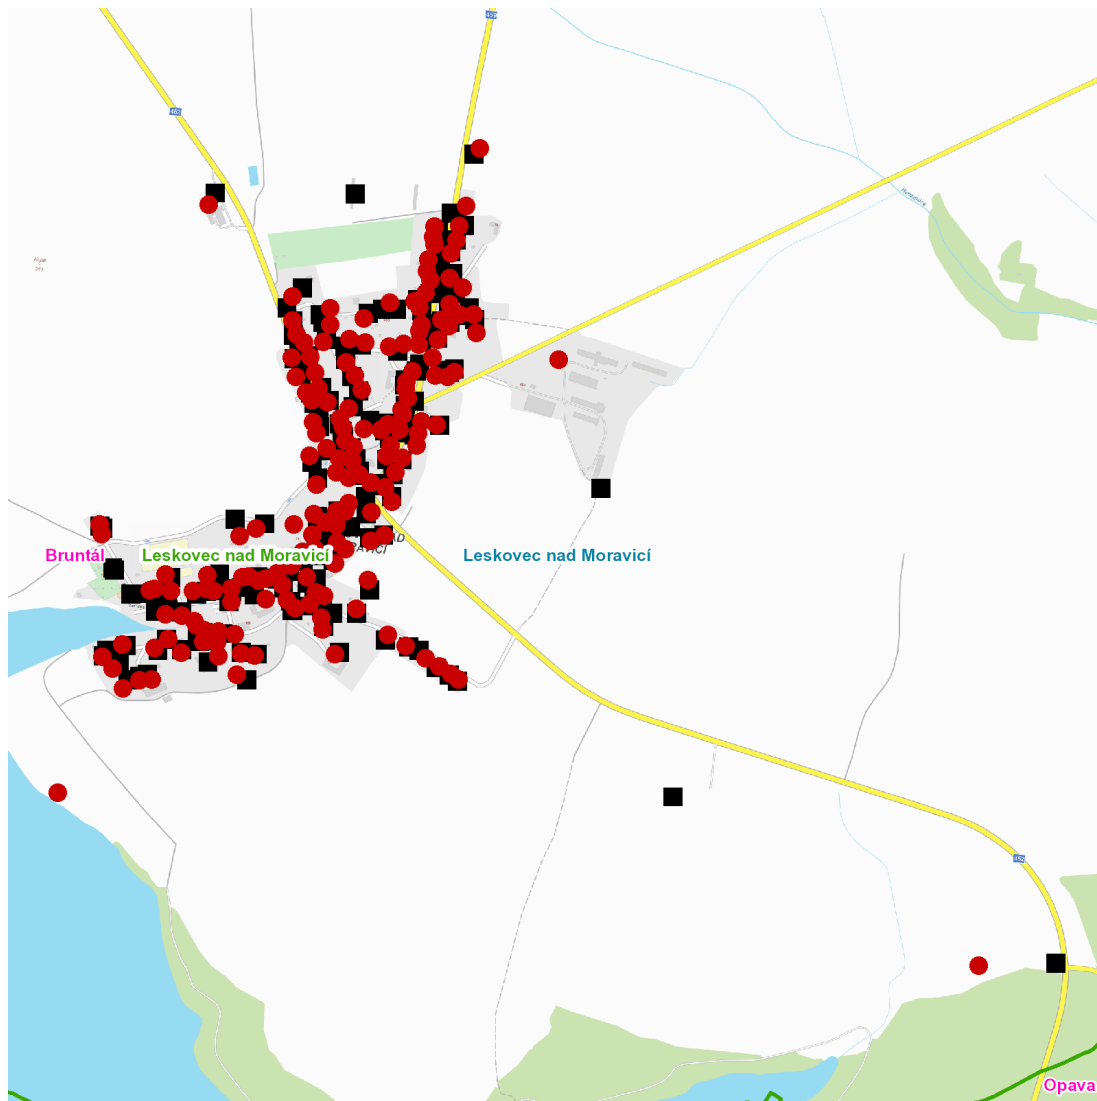

dne **12. 10. 2023** od **8:00** do **15:00** hodin

Plánovaná odstávka zahrnuje tyto lokality:**Leskovec nad Moravicí (okres Bruntál)**

č. p. 12, 13, 14, 18, 20, 21, 22, 24, 25, 26, 30, 34, 36, 38, 42, 46, 47, 49, 53, 54, 55, 57-64, 67, 68, 70, 73, 74, 75, 78, 79, 80, 81, 83, 84, 86, 87, 88, 90, 93-102, 110, 117, 119, 121, 124, 126, 128, 130-136, 161, 181, 183, 186, 191, 193, 197, 198, 201, 203, 204, 211, 212, 214, 217, 220, 222, 223, 226, 227, 228, 229, 232, 234, 242, 243, 244, 245, 250, 251, 255, 257, 268, 271-278, 288, 289, 290, 291, 294, 299, 300, 304-308, 310, 311, 326-336, 339-355, 360, 362

č. ev. 11

kat. území **Leskovec nad Moravicí** (kód **680010**): parcelní č. 70, 71, 89/4, 171/5, 201/1, 348/3, 378/1, 670/2, 785/10, 1001/1, 1004, 1821/35, 1821/38, 1837/10, 2632/28, 2730/10, 2860, 2862, 2863

dne 12. 10. 2023 od 8:00 do 15:00 hodin**Orientační mapový podklad odstávkou dotčených lokalit****VYSVĚTLIVKY**

- – adresy dotčené odstávkou elektřiny
- – místa připojení k elektrické síti dotčená odstávkou